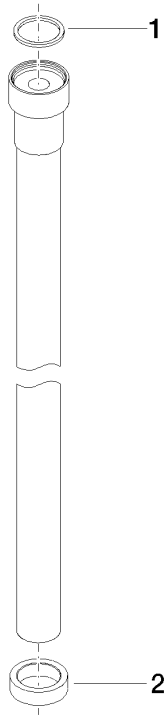

**WATER TUBE WATER TUBE tubo flessibile Kneipp bianco 2000 mm -
Platinato spazzolato**

28 285 979

- boccola del tubo flessibile con manicotto M33
- con anello di fissaggio

	Platinato spazzolato	28 285 979-06
	Cromato	28 285 979-00
	Platinato	28 285 979-08
	Dark Chrome	28 285 979-19
	Ottone spazzolato (Oro 23k)	28 285 979-28
	Nero opaco	28 285 979-33
	Champagne spazzolato (Oro 22k)	28 285 979-46
	Champagne (Oro 22k)	28 285 979-47
	Cromo spazzolato	28 285 979-93
	Dark Platinum spazzolato	28 285 979-99

WATER TUBE WATER TUBE tubo flessibile Kneipp bianco 2000 mm -
Platinato spazzolato

28 285 979
mm [inches]

Diagramma di portata

**WATER TUBE WATER TUBE tubo flessibile Kneipp bianco 2000 mm -
Platinato spazzolato**

28 285 979
Parts for other
finishes can be found
here: Cromato

Elenco delle parti di ricambio

N.	Codice articolo	Denominazione	Quantità necessaria	Tempo di produzione
1	09 14 20 003 90	guarnizione	1	2
2	09 28 10 116-12	anello	1	30