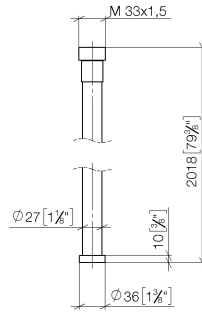

WATER TUBE WATER TUBE tubo flessibile Kneipp bianco 2000 mm -
Platinato spazzolato

28 285 979
mm [inches]

Diagramma di portata

**WATER TUBE WATER TUBE tubo flessibile Kneipp bianco 2000 mm -
Platinato spazzolato**

28 285 979
Parts for other
finishes can be found
here: Cromato

Elenco delle parti di ricambio

N.	Codice articolo	Denominazione	Quantità necessaria	Tempo di produzione
1	09 14 20 003 90	guarnizione	1	2
2	09 28 10 116-12	anello	1	30