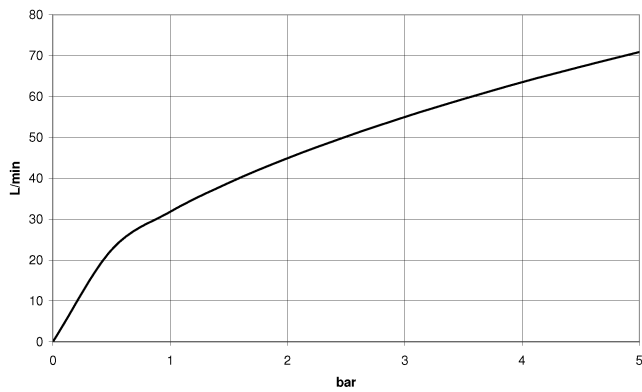

**WATER TUBE WATER TUBE tubo flessibile Kneipp bianco 2000 mm -
Platinato spazzolato**

28 285 979

- boccola del tubo flessibile con manicotto M33
- con anello di fissaggio

	Platinato spazzolato	28 285 979-06
	Cromato	28 285 979-00
	Platinato	28 285 979-08
	Dark Chrome	28 285 979-19
	Ottone spazzolato (Oro 23k)	28 285 979-28
	Nero opaco	28 285 979-33
	Champagne spazzolato (Oro 22k)	28 285 979-46
	Champagne (Oro 22k)	28 285 979-47
	Cromo spazzolato	28 285 979-93
	Dark Platinum spazzolato	28 285 979-99

WATER TUBE WATER TUBE tubo flessibile Kneipp bianco 2000 mm -
Platinato spazzolato

28 285 979
mm [inches]

Diagramma di portata

**WATER TUBE WATER TUBE tubo flessibile Kneipp bianco 2000 mm -
Platinato spazzolato**